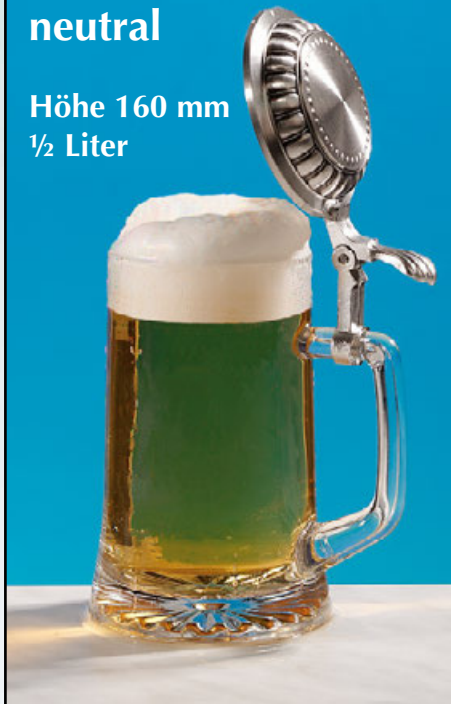

## Zinnbierseidel –lebensmittelecht–

**Glasbierseidel schlanke Form**  
Höhe 225 mm  
mit Zinndeckel

Große Fläche für Embleme oder Sandstrahlung,  
Zinndeckel für Gravuren  
747 • € 25,50

17208 • Höhe 110 mm • € 82,-  
Preis ohne Emblem

17207 • Höhe 95 mm • € 72,-  
Preis ohne Emblem

**Glasbierseidel  
neutral**

Höhe 160 mm  
½ Liter

Sternboden-Bierseidel neutral 0,5 l  
719 • € 23,-

Zahlreiche Gestaltungsmöglichkeiten mit unseren biegsamen Emblemen.