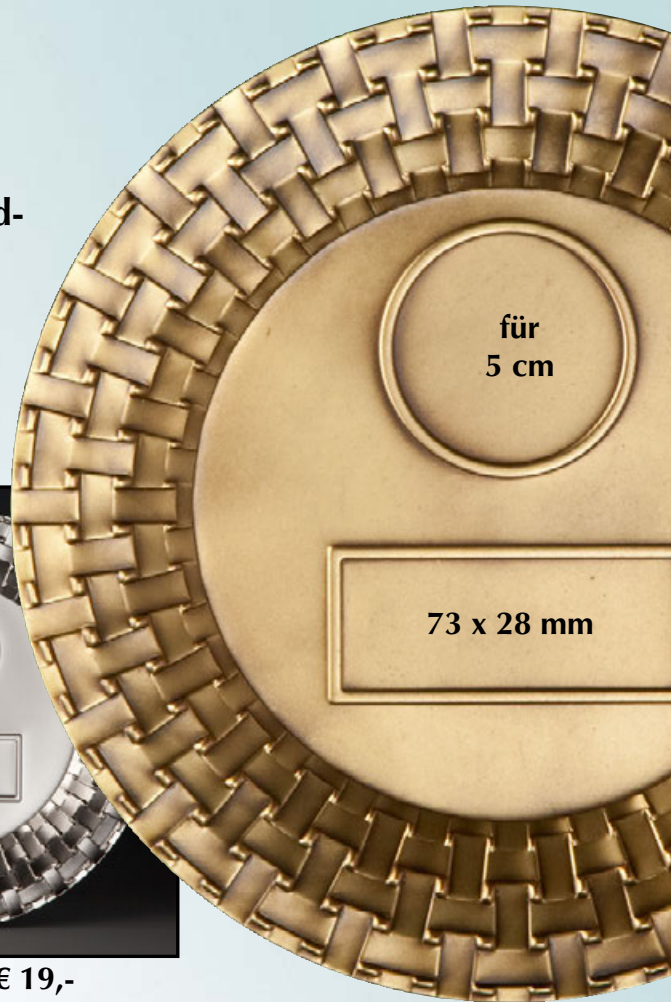

61791 • € 18,-
Ø 18 cm

61794 • € 9,-
Ø 12 cm

14359 • € 33,-
Ø 23 cm
mit Prägscheibe

Achteck-Perlrand neutral

509 • € 20,-
Ø 23 cm

499 • € 14,-
Ø 18 cm

489 • € 8,-
Ø 12 cm

14362 • € 33,-
Ø 23 cm
mit Prägscheibe

Achteck mit Eindruck für 5 cm-Embleme

61797 • € 24,-
Ø 23 cm

61800 • € 18,-
Ø 18 cm

61803 • € 9,-
Ø 12 cm

14361 • € 33,-
Ø 23 cm mit
Prägscheibe

406 • € 9,-
Ø 16,7 cm

61806 • € 10,-
Ø 16,7 cm

1057 • € 22,-
Ø 23 cm

1058
€ 22,-
Ø 23 cm

Massive Metallteller Ø 22 cm

für 5 cm-Embleme

Tiefgeprägte plastische Metallteller mit einem bildschönen Reliefrand. Besonders dekorativ sind die von Hand bearbeiteten Oberflächen in Gold und Silber. Die problemlose Veredelung mit Emblem und Textschild wertet diese herausragenden Ehrenteller nochmals auf.

14391 • gold • € 27,-

14392 • silber • € 19,-

Silverline-Teller mit dem neuen Prägo-Motiv

14371 • Ø 18 cm • Teller
komplett wie abgebildet € 24,-

Bei Lieferung in 2 Teilen:
399 Teller neutral € 14,-
5442 Prägoscheibe € 6,-