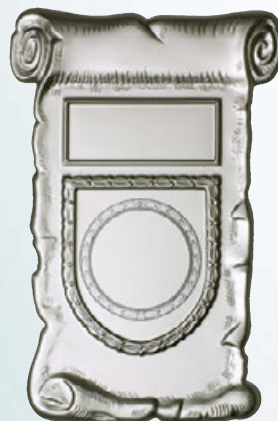

1058
€ 22,-
Ø 23 cm

Massive Metallteller Ø 22 cm

für 5 cm-Embleme

Tiefgeprägte plastische Metallteller mit einem bildschönen Reliefrand. Besonders dekorativ sind die von Hand bearbeiteten Oberflächen in Gold und Silber. Die problemlose Veredelung mit Emblem und Textschild wertet diese herausragenden Ehrenteller nochmals auf.

14391 • gold • € 27,-

14392 • silber • € 19,-

Silverline-Teller mit dem neuen Prägo-Motiv

14371 • Ø 18 cm • Teller
komplett wie abgebildet € 24,-

Bei Lieferung in 2 Teilen:
399 Teller neutral € 14,-
5442 Prägoscheibe € 6,-

14373 • Ø 18 cm • Teller
komplett wie abgebildet € 24,-

Bei Lieferung in 2 Teilen:
499 Teller neutral € 14,-
5442 Prägoscheibe € 6,-

14370 • Ø 23 cm • Teller
komplett wie abgebildet € 33,-

Bei Lieferung in 2 Teilen:
409 Teller neutral € 20,-
5441 Prägoscheibe € 8,50

2710 • Silverline-Ehrentafel
neutral 20 x 13 cm • € 8,-

14372 • Ø 23 cm • Teller
komplett wie abgebildet € 33,-

Bei Lieferung in 2 Teilen:
509 Teller neutral € 20,-
5441 Prägoscheibe € 8,50