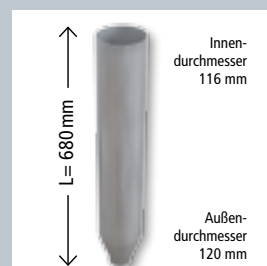

## KÖSSINGER MODICUS

**Aluminium-Fahnenmast mit  
außenliegender Hissvorrichtung**

1-teilig oder 2-teilig abgesetzt,  
zylindrisch. Komplett inkl.  
Abschlusskappe, Hissleine,  
Klampe, Verbindungsstück und  
Bodenhülse mit Zentrierung.  
In den Längen: 5, 6, 7,  
8, 9, 10, 11 und 12 Meter

Mastkopf mit Seilführung

1 Hissklampe

Aluminium-Bodenhülse:  
Standard-Befestigung für  
Fahnenmaste