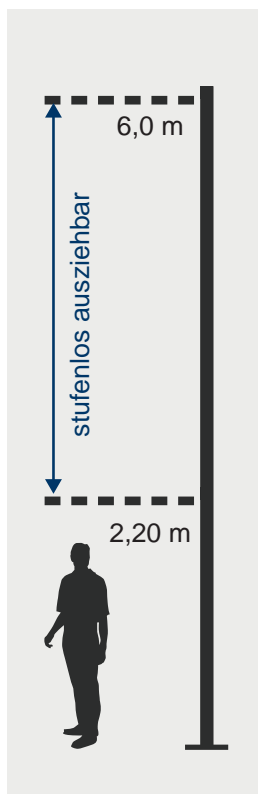

Mobile Teleskopmaste

Teleskopmast Classic / Classic XL aus Aluminium

Durchmesser 45 / 40 / 35 mm, 3-teilig,
Classic teleskopierbar von 2,20 m bis 6,00 m Länge,
Classic XL teleskopierbar von 3,05 bis 8,00 m Länge
inkl. 3 Schieberingen, 2 Alu-Bundringen und
einer PVC-Abschlusskappe

Preis pro Stück	Art.-Nr.	Netto	Brutto
Classic	700 330	89,00 €	105,91 €
Classic XL	700 351	109,00 €	129,71 €

Teleskopmast Classic mit Ausleger aus Aluminium

Durchmesser 45 / 40 / 35 mm, 3-teilig.

Classic Ausleger teleskopierbar
von 2,20 m bis 6,00 m Länge
Classic Ausleger XL teleskopierbar
von 3,05 bis 8,00 m Länge

Teleskopmast Deluxe aus Aluminium, ELOXIERT

Durchmesser 45 / 40 / 35 mm, 3-teilig,
teleskopierbar von 2,40 m bis 6,00 m Länge,
inkl. 3 Schieberingen und PVC-Abschlusskappe,
Fixierung der Höhe durch Verdrehen der
Stangen gegeneinander.

Preis pro Stück	Art.-Nr.	Netto	Brutto
	700 332	109,00 €	129,71 €

Teleskopmast Deluxe mit Ausleger aus Aluminium, ELOXIERT

Durchmesser 45 / 40 / 35 mm, 3-teilig,
teleskopierbar von 2,40 m bis 6,00 m Länge,
inkl. Drehauslegerkopf, Auslegerrohr 120 cm,
Kletterstoppgewicht (schallgedämpft) und
4 PVC-Tüllen, Fixierung der Höhe durch Verdrehen
der Stangen gegeneinander.