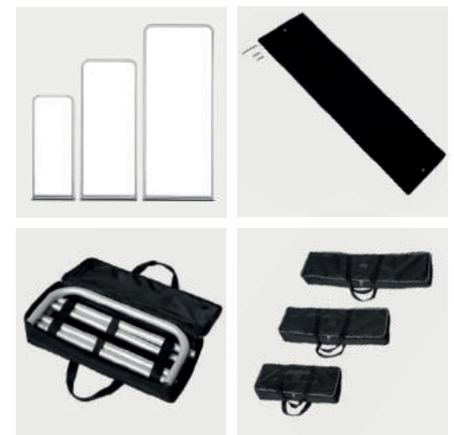

Messewand Zip Display

- System aus eloxiertem Aluminium Ø 34 mm
- Druck ein- oder doppelseitig auf blickdichtem Synthetikmaterial
- mit schwarzer Stahlbodenplatte
- mit verstärkter Tragetasche
- optional mit LED-Beleuchtung

Art.-Nr.	Größe einseitig	Netto	Brutto
900 727-11	60 x 150	229,00 €	272,51 €
900 727-21	60 x 200	259,00 €	308,21 €
900 727-31	80 x 150	269,00 €	320,11 €
900 727-41	80 x 200	289,00 €	343,91 €
900 727-51	100 x 200	329,00 €	391,51 €
900 727-61	100 x 250	375,00 €	446,25 €
900 727-71	100 x 300	415,00 €	493,85 €

Art.-Nr.	Größe beidseitig	Netto	Brutto
900 727-12	60 x 150	255,00 €	303,45 €
900 727-22	60 x 200	289,00 €	343,91 €
900 727-32	80 x 150	299,00 €	355,81 €
900 727-42	80 x 200	325,00 €	386,75 €
900 727-52	100 x 200	375,00 €	446,25 €
900 727-62	100 x 250	425,00 €	505,75 €
900 727-72	100 x 300	479,00 €	570,01 €

Beleuchtung Messewände Zip

- LED-Lampen mit 50 LEDs
- mit Rohrklemme
- erhältlich in den Farben schwarz, weiß und silber

Art.-Nr.	Leuchtmittelart	Netto	Brutto
900 709-1	LED Lampe schwarz	69,00 €	82,11 €
900 709-2	LED Lampe silber	69,00 €	82,11 €
900 709-3	LED Lampe weiß	69,00 €	82,11 €