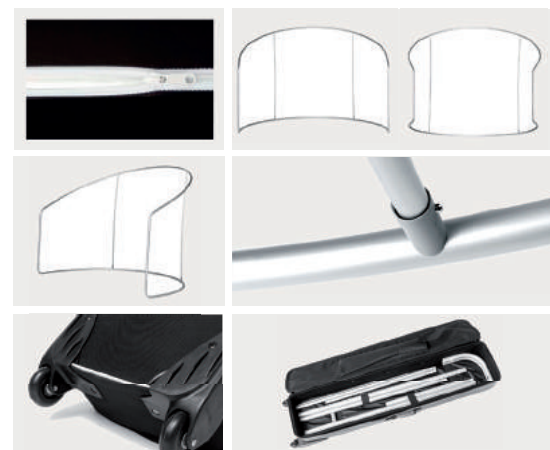

Messewand Zip geschwungen

Art.-Nr.	Größe einseitig	Netto	Brutto
900 730-1	300 x 230	715,00 €	850,85 €

Art.-Nr.	Größe beidseitig	Netto	Brutto
900 730-2	300 x 230	849,00 €	1010,31 €

Messewand Zip Panorama

Art.-Nr.	Größe beidseitig	Netto	Brutto
900 733	280 x 200	999,00 €	1188,81 €