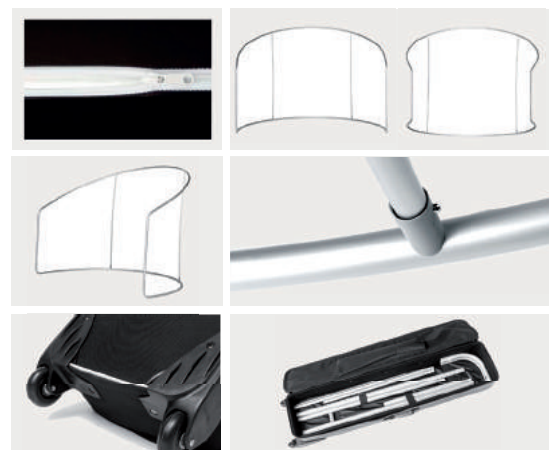

Messewand Zip geschwungen

Art.-Nr.	Größe einseitig	Netto	Brutto
900 730-1	300 x 230	715,00 €	850,85 €

Art.-Nr.	Größe beidseitig	Netto	Brutto
900 730-2	300 x 230	849,00 €	1010,31 €

Messewand Zip Panorama

Art.-Nr.	Größe beidseitig	Netto	Brutto
900 733	280 x 200	999,00 €	1188,81 €