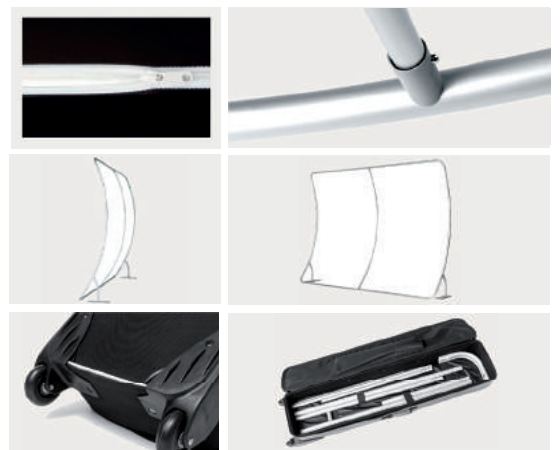

Messewand Zip gebogen

Art.-Nr.	Größe einseitig	Netto	Brutto
900 724 17	300 x 230 x 60	609,00 €	724,71 €
900 724 18	400 x 230 x 80	739,00 €	879,41 €
900 724 19	500 x 230 x 100	885,00 €	1053,15 €

Art.-Nr.	Größe beidseitig	Netto	Brutto
900 724 27	300 x 230 x 60	679,00 €	808,01 €
900 724 28	400 x 230 x 80	825,00 €	981,75 €
900 724 29	500 x 230 x 100	979,00 €	1165,01 €

Messewand Zip gewölbt

Art.-Nr.	Größe einseitig	Netto	Brutto
900 725 15	300 x 230 x 50	665,00 €	791,35 €
900 725 16	400 x 230 x 50	799,00 €	950,81 €
900 725 17	500 x 230 x 50	949,00 €	1129,31 €

Art.-Nr.	Größe beidseitig	Netto	Brutto
900 725 25	300 x 230 x 50	739,00 €	879,41 €
900 725 26	400 x 230 x 50	889,00 €	1057,91 €
900 725 27	500 x 230 x 50	1055,00 €	1255,45 €