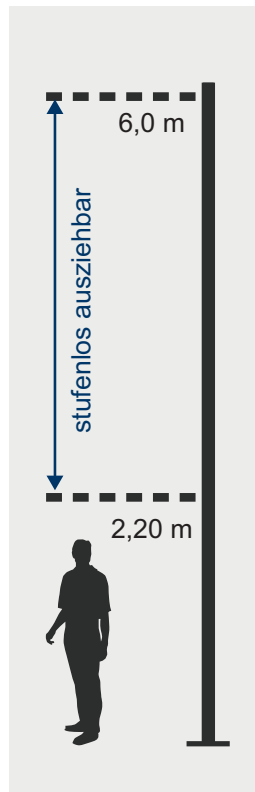

### Teleskopmast Classic / Classic XL

aus Aluminium

Durchmesser 45 / 40 / 35 mm, 3-teilig,  
Classic teleskopierbar von 2,20 m bis 6,00 m Länge,  
Classic XL teleskopierbar von 3,05 bis 8,00 m Länge  
inkl. 3 Schieberingen, 2 Alu-Bundringen und  
einer PVC-Abschlusskappe

### Teleskopmast Classic mit Ausleger

aus Aluminium

Durchmesser 45 / 40 / 35 mm, 3-teilig,  
Classic Ausleger teleskopierbar  
von 2,20 m bis 6,00 m Länge  
Classic Ausleger XL teleskopierbar  
von 3,05 bis 8,00 m Länge

### Teleskopmast Deluxe

aus Aluminium, ELOXIERT

Durchmesser 45 / 40 / 35 mm, 3-teilig,  
teleskopierbar von 2,40 m bis 6,00 m Länge,  
inkl. 3 Schieberingen und PVC-Abschlusskappe,  
Fixierung der Höhe durch Verdrehen der  
Stangen gegeneinander.

### Teleskopmast Deluxe mit Ausleger

aus Aluminium, ELOXIERT

Durchmesser 45 / 40 / 35 mm, 3-teilig,  
teleskopierbar von 2,40 m bis 6,00 m Länge,  
inkl. Drehauslegerkopf, Auslegerrohr 120 cm,  
Kletterstoppgewicht (schallgedämpft) und  
4 PVC-Tüllen, Fixierung der Höhe durch Verdrehen  
der Stangen gegeneinander.