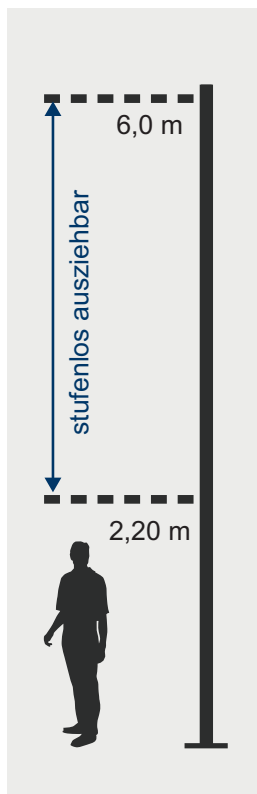

Mobile Teleskopmaste

Teleskopmast Classic / Classic XL

aus Aluminium

Durchmesser 45 / 40 / 35 mm, 3-teilig,
Classic teleskopierbar von 2,20 m bis 6,00 m Länge,
Classic XL teleskopierbar von 3,05 bis 8,00 m Länge
inkl. 3 Schieberingen, 2 Alu-Bundringen und
einer PVC-Abschlusskappe

Preis pro Stück	Art.-Nr.	Netto	Brutto
Classic	700 330	89,00 €	105,91 €
Classic XL	700 351	109,00 €	129,71 €

Teleskopmast Classic mit Ausleger

aus Aluminium

Durchmesser 45 / 40 / 35 mm, 3-teilig,
Classic Ausleger teleskopierbar
von 2,20 m bis 6,00 m Länge
Classic Ausleger XL teleskopierbar
von 3,05 bis 8,00 m Länge

Art.-Nr. 700 330

Art.-Nr. 700 331

Teleskopmast Deluxe

aus Aluminium, ELOXIERT

Durchmesser 45 / 40 / 35 mm, 3-teilig,
teleskopierbar von 2,40 m bis 6,00 m Länge,
inkl. 3 Schieberingen und PVC-Abschlusskappe,
Fixierung der Höhe durch Verdrehen der
Stangen gegeneinander.

Preis pro Stück	Art.-Nr.	Netto	Brutto
	700 332	109,00 €	129,71 €

Teleskopmast Deluxe mit Ausleger

aus Aluminium, ELOXIERT

Durchmesser 45 / 40 / 35 mm, 3-teilig,
teleskopierbar von 2,40 m bis 6,00 m Länge,
inkl. Drehauslegerkopf, Auslegerrohr 120 cm,
Kletterstoppgewicht (schallgedämpft) und
4 PVC-Tüllen, Fixierung der Höhe durch Verdrehen
der Stangen gegeneinander.