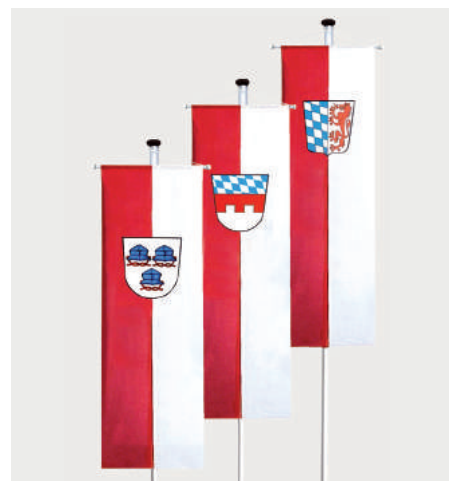

Fahnen im Sonderdruck

Bannerfahnen

für Städte, Gemeinden, Regierungsbezirke oder Landkreise.

Wir benötigen eine farbige Vorlage (vektorierte Druckdaten) Ihres Wappens und folgende Angaben:

- Größe (Breite x Länge)
- Stückzahl
- Qualität: z.B. Classic Synthetik, ca. 110 g/m²
- Untergrundfarbe und Anzahl der Druckfarben

- Konfektionierung:

Bannerfahne: an der Oberkante mit Hohlsaum, seitlich mit Doppelsicherheitsnaht gesäumt.

Sonderkonfektionierung auf Anfrage: unten zusätzlich mit Hohlsaum und eingelegtem Holzquerstab möglich. Vorteil: Fahne hängt glatt und ist gut sichtbar.

Besonders geeignet bei Indoor-Veranstaltungen.