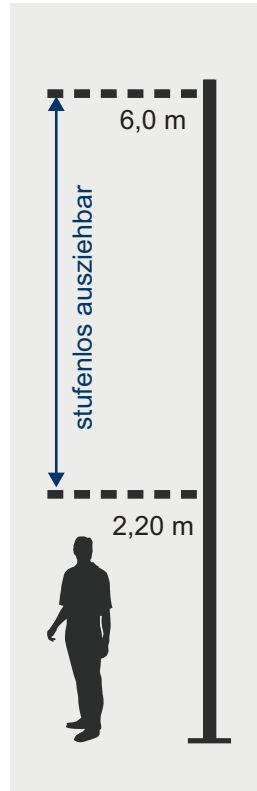

Mobile Teleskopmaste

Teleskopmast Classic / Classic XL

aus Aluminium

Durchmesser 45 / 40 / 35 mm, 3-teilig,
Classic teleskopierbar von 2,20 m bis 6,00 m Länge,
Classic XL teleskopierbar von 3,05 bis 8,00 m Länge
inkl. 3 Schieberingen, 2 Alu-Bundringen und
einer PVC-Abschlusskappe

Preis pro Stück	Art.-Nr.	Netto	Brutto
Classic	700 330	89,00 €	105,91 €
Classic XL	700 351	109,00 €	129,71 €

Teleskopmast Classic mit Ausleger

aus Aluminium

Durchmesser 45 / 40 / 35 mm, 3-teilig.
Classic Ausleger teleskopierbar
von 2,20 m bis 6,00 m Länge
Classic Ausleger XL teleskopierbar
von 3,05 bis 8,00 m Länge
inkl. Drehauslegerkopf, Auslegerrohr 120 cm, Kletter-
stoppgewicht (schallgedämpft), 2 Alu-Bundringen und
4 PVC-Tüllen.

Preis pro Stück	Art.-Nr.	Netto	Brutto
Classic Ausleger	700 331	117,00 €	139,23 €
Classic Ausleger XL	700 366	149,00 €	177,31 €

Teleskopmast Deluxe

aus Aluminium, ELOXIERT

Durchmesser 45 / 40 / 35 mm, 3-teilig,
teleskopierbar von 2,40 m bis 6,00 m Länge,
inkl. 3 Schieberingen und PVC-Abschlusskappe,
Fixierung der Höhe durch Verdrehen der
Stangen gegeneinander.

Preis pro Stück	Art.-Nr.	Netto	Brutto
	700 332	109,00 €	129,71 €

Teleskopmast Deluxe mit Ausleger

aus Aluminium, ELOXIERT

Durchmesser 45 / 40 / 35 mm, 3-teilig,
teleskopierbar von 2,40 m bis 6,00 m Länge,
inkl. Drehauslegerkopf, Auslegerrohr 120 cm,
Kletterstoppgewicht (schallgedämpft) und
4 PVC-Tüllen, Fixierung der Höhe durch Verdrehen
der Stangen gegeneinander.